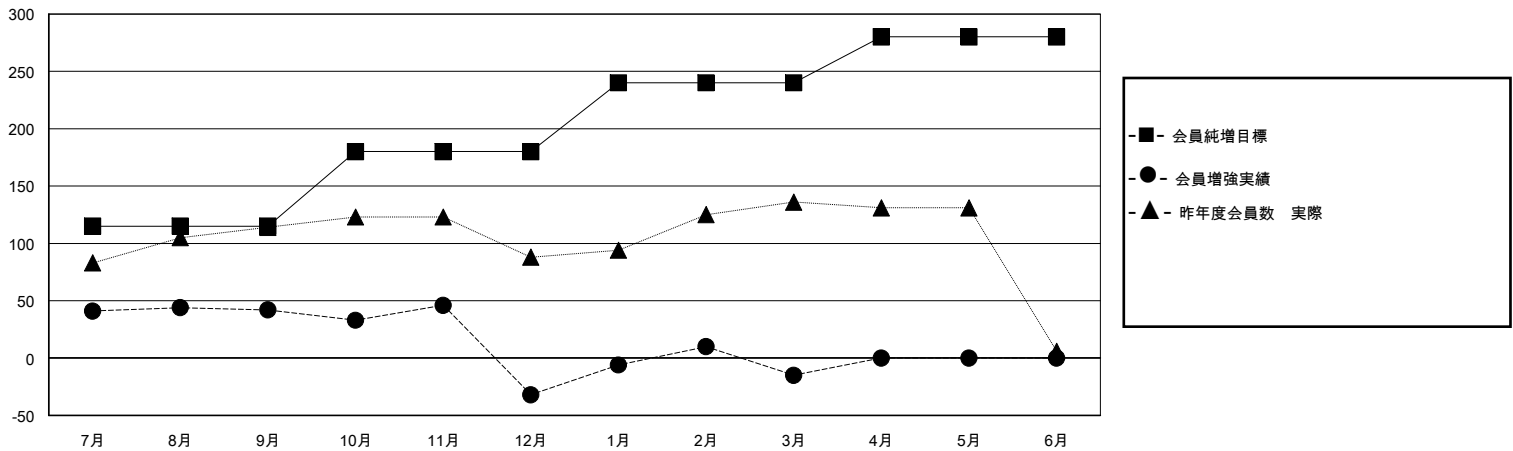

MONTHLY MEMBERSHIP PROGRESS REPORT

District 337 A

Results as of: 3/31/2024

GMT:

地域 JAPAN

GMT会則地域

クラブ				名			
結果：2023-2024				結果：2023-2024			
四半期	新クラブ目標	新クラブ	解散クラブ	四半期	会員純増目標	会員増強実績	退会者(転籍を含む)実際
7月/8月/9月	0	0	0	7月/8月/9月	115	115	69
10月/11月/12月	0	0	1	10月/11月/12月	65	67	138
1月/2月/3月	1	0	0	1月/2月/3月	60	102	81
4月/5月/6月	0	0	0	4月/5月/6月	40	0	0

新クラブ目標及び実績累計

会員目標及び実績累計

解散クラブ: 1	89 CLUBS OF 113 一名以上の新会員を登録	男女別
退会者		男性 3,297 (73.22%)
物故会員 32		女性 1,203 (26.72%)
クラブ解散 0	会員累計データを見るには、ここをクリック	世帯主/家族会員合計 1,376
その他 256		国際会費半額の家族会員 753
合計 288		